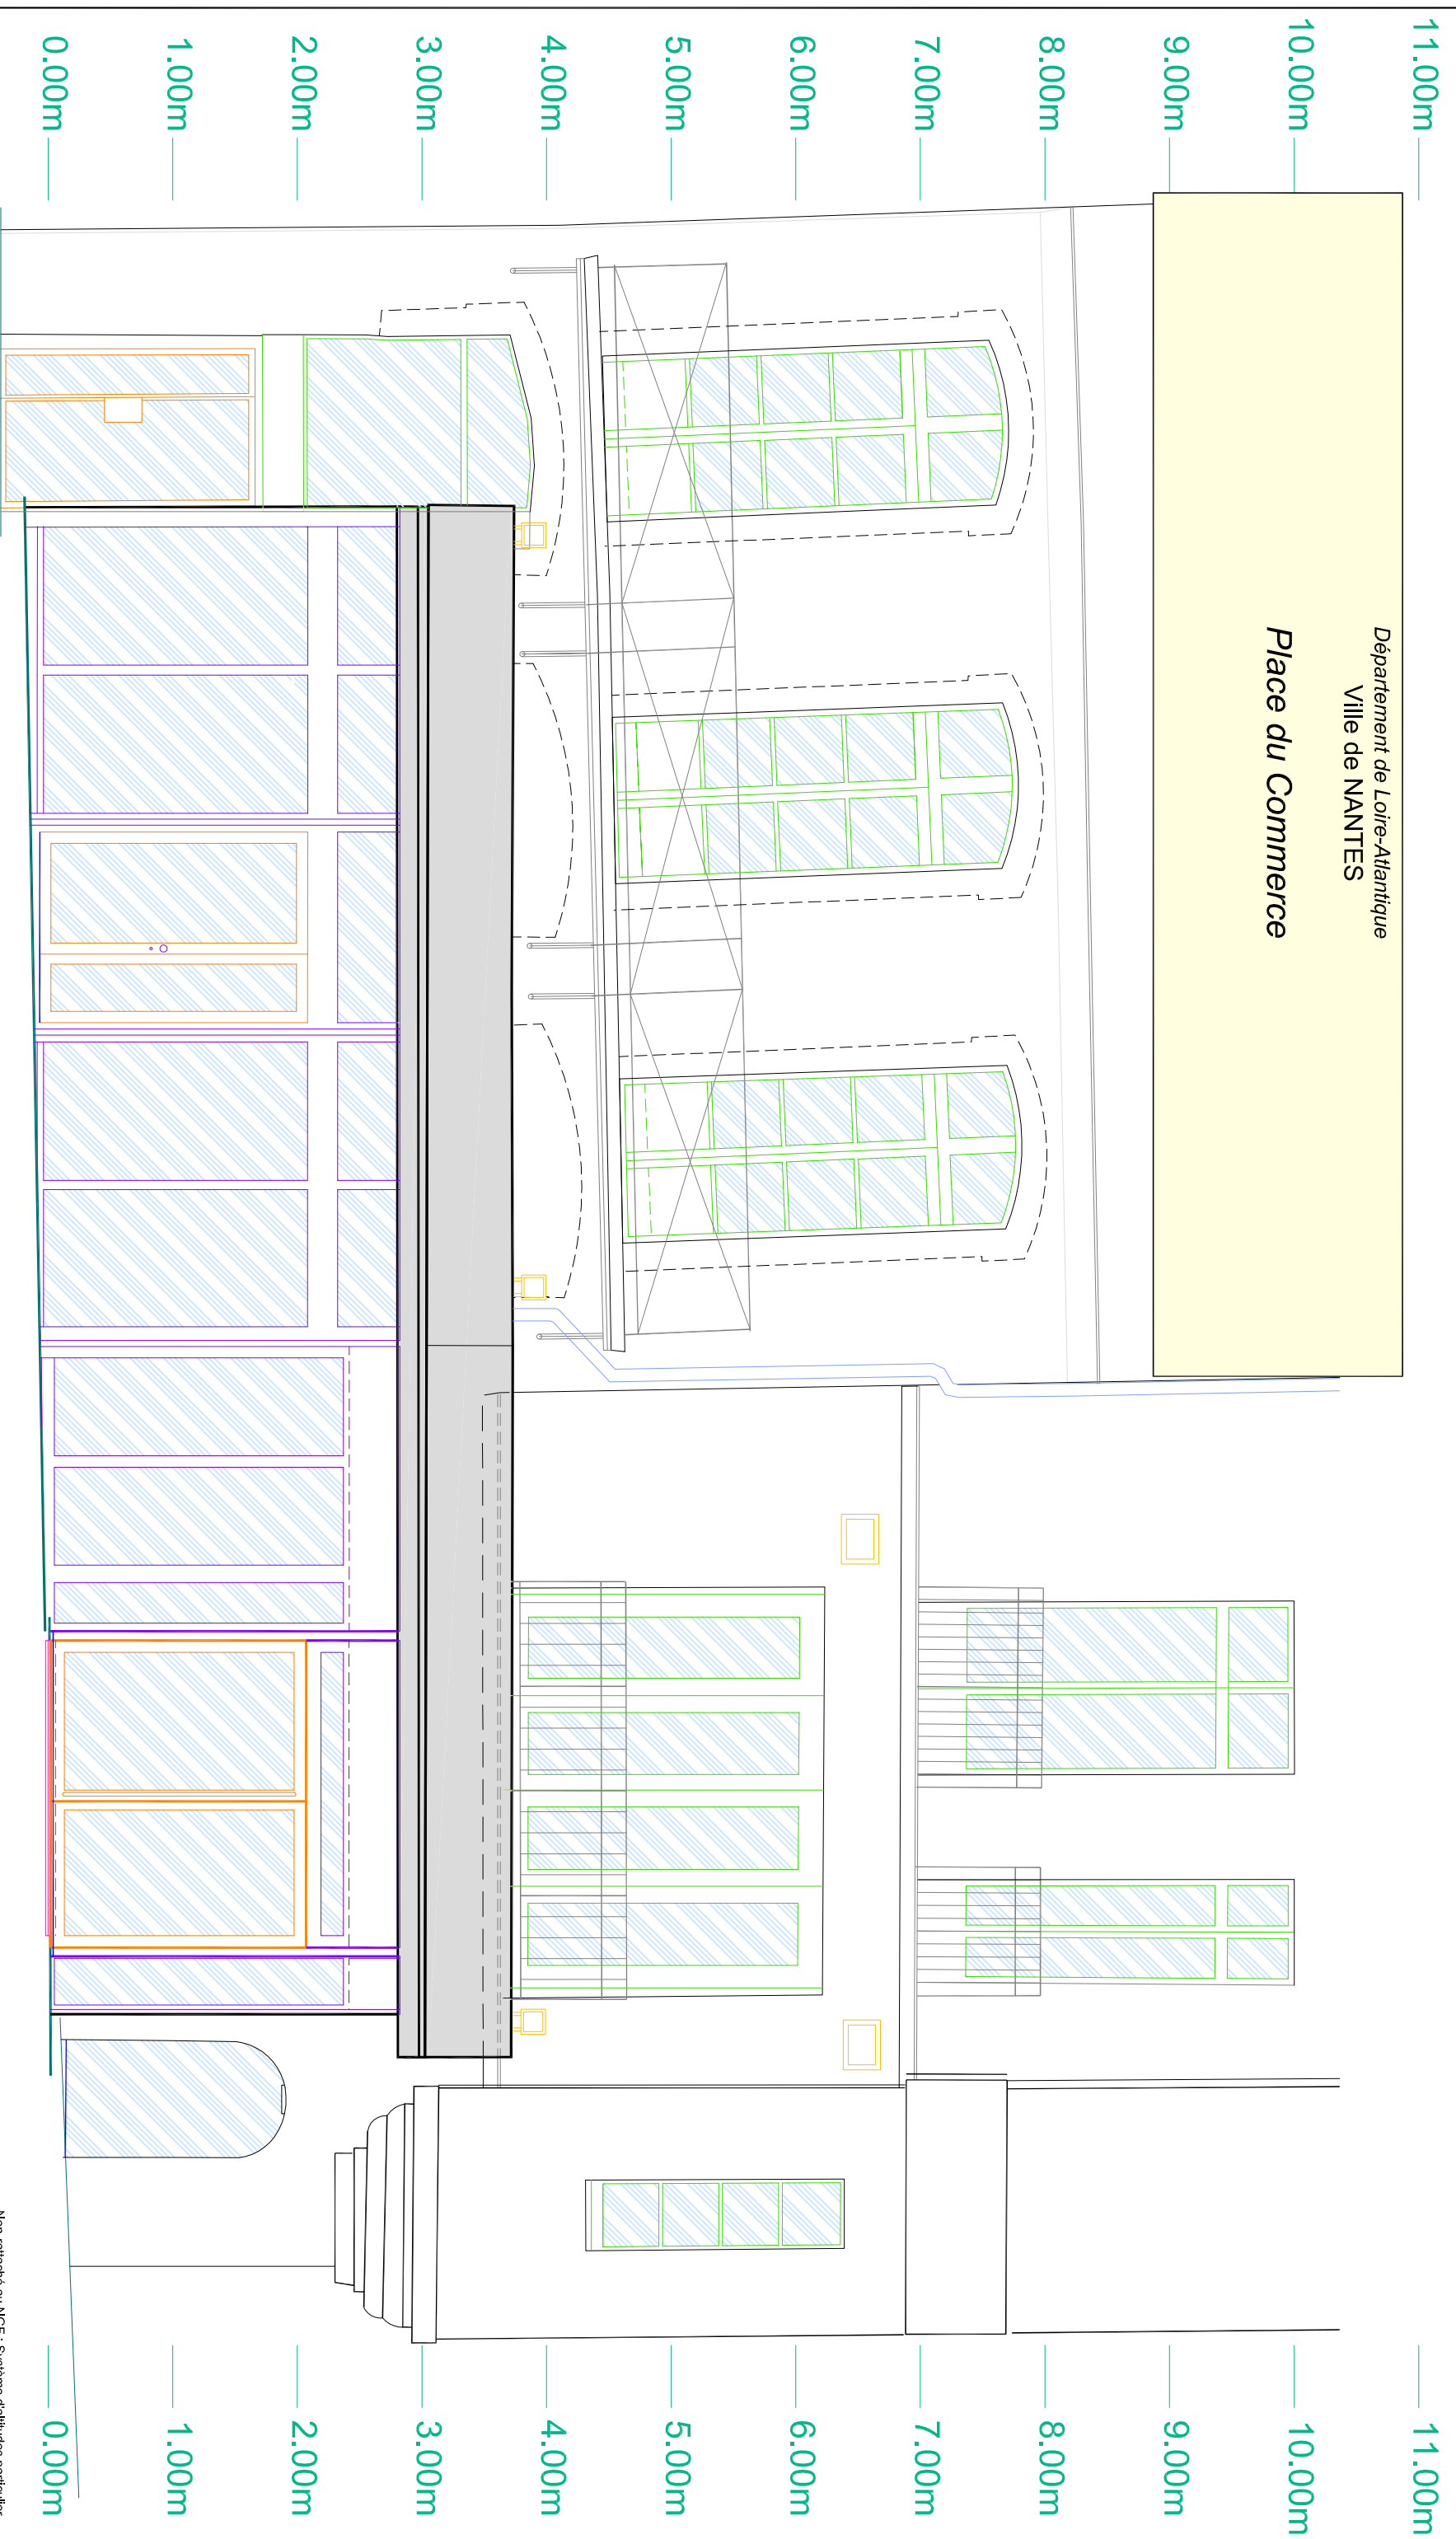

Département de Loire-Atlantique
Ville de NANTES

Place du Commerce

PLAN DE LA FACCADE

ECHELLE : 1/50

DATE : 06/06/2019

REF. DOSSIER :

19103

Nom du fichier : 19103_façade 2d.dwg